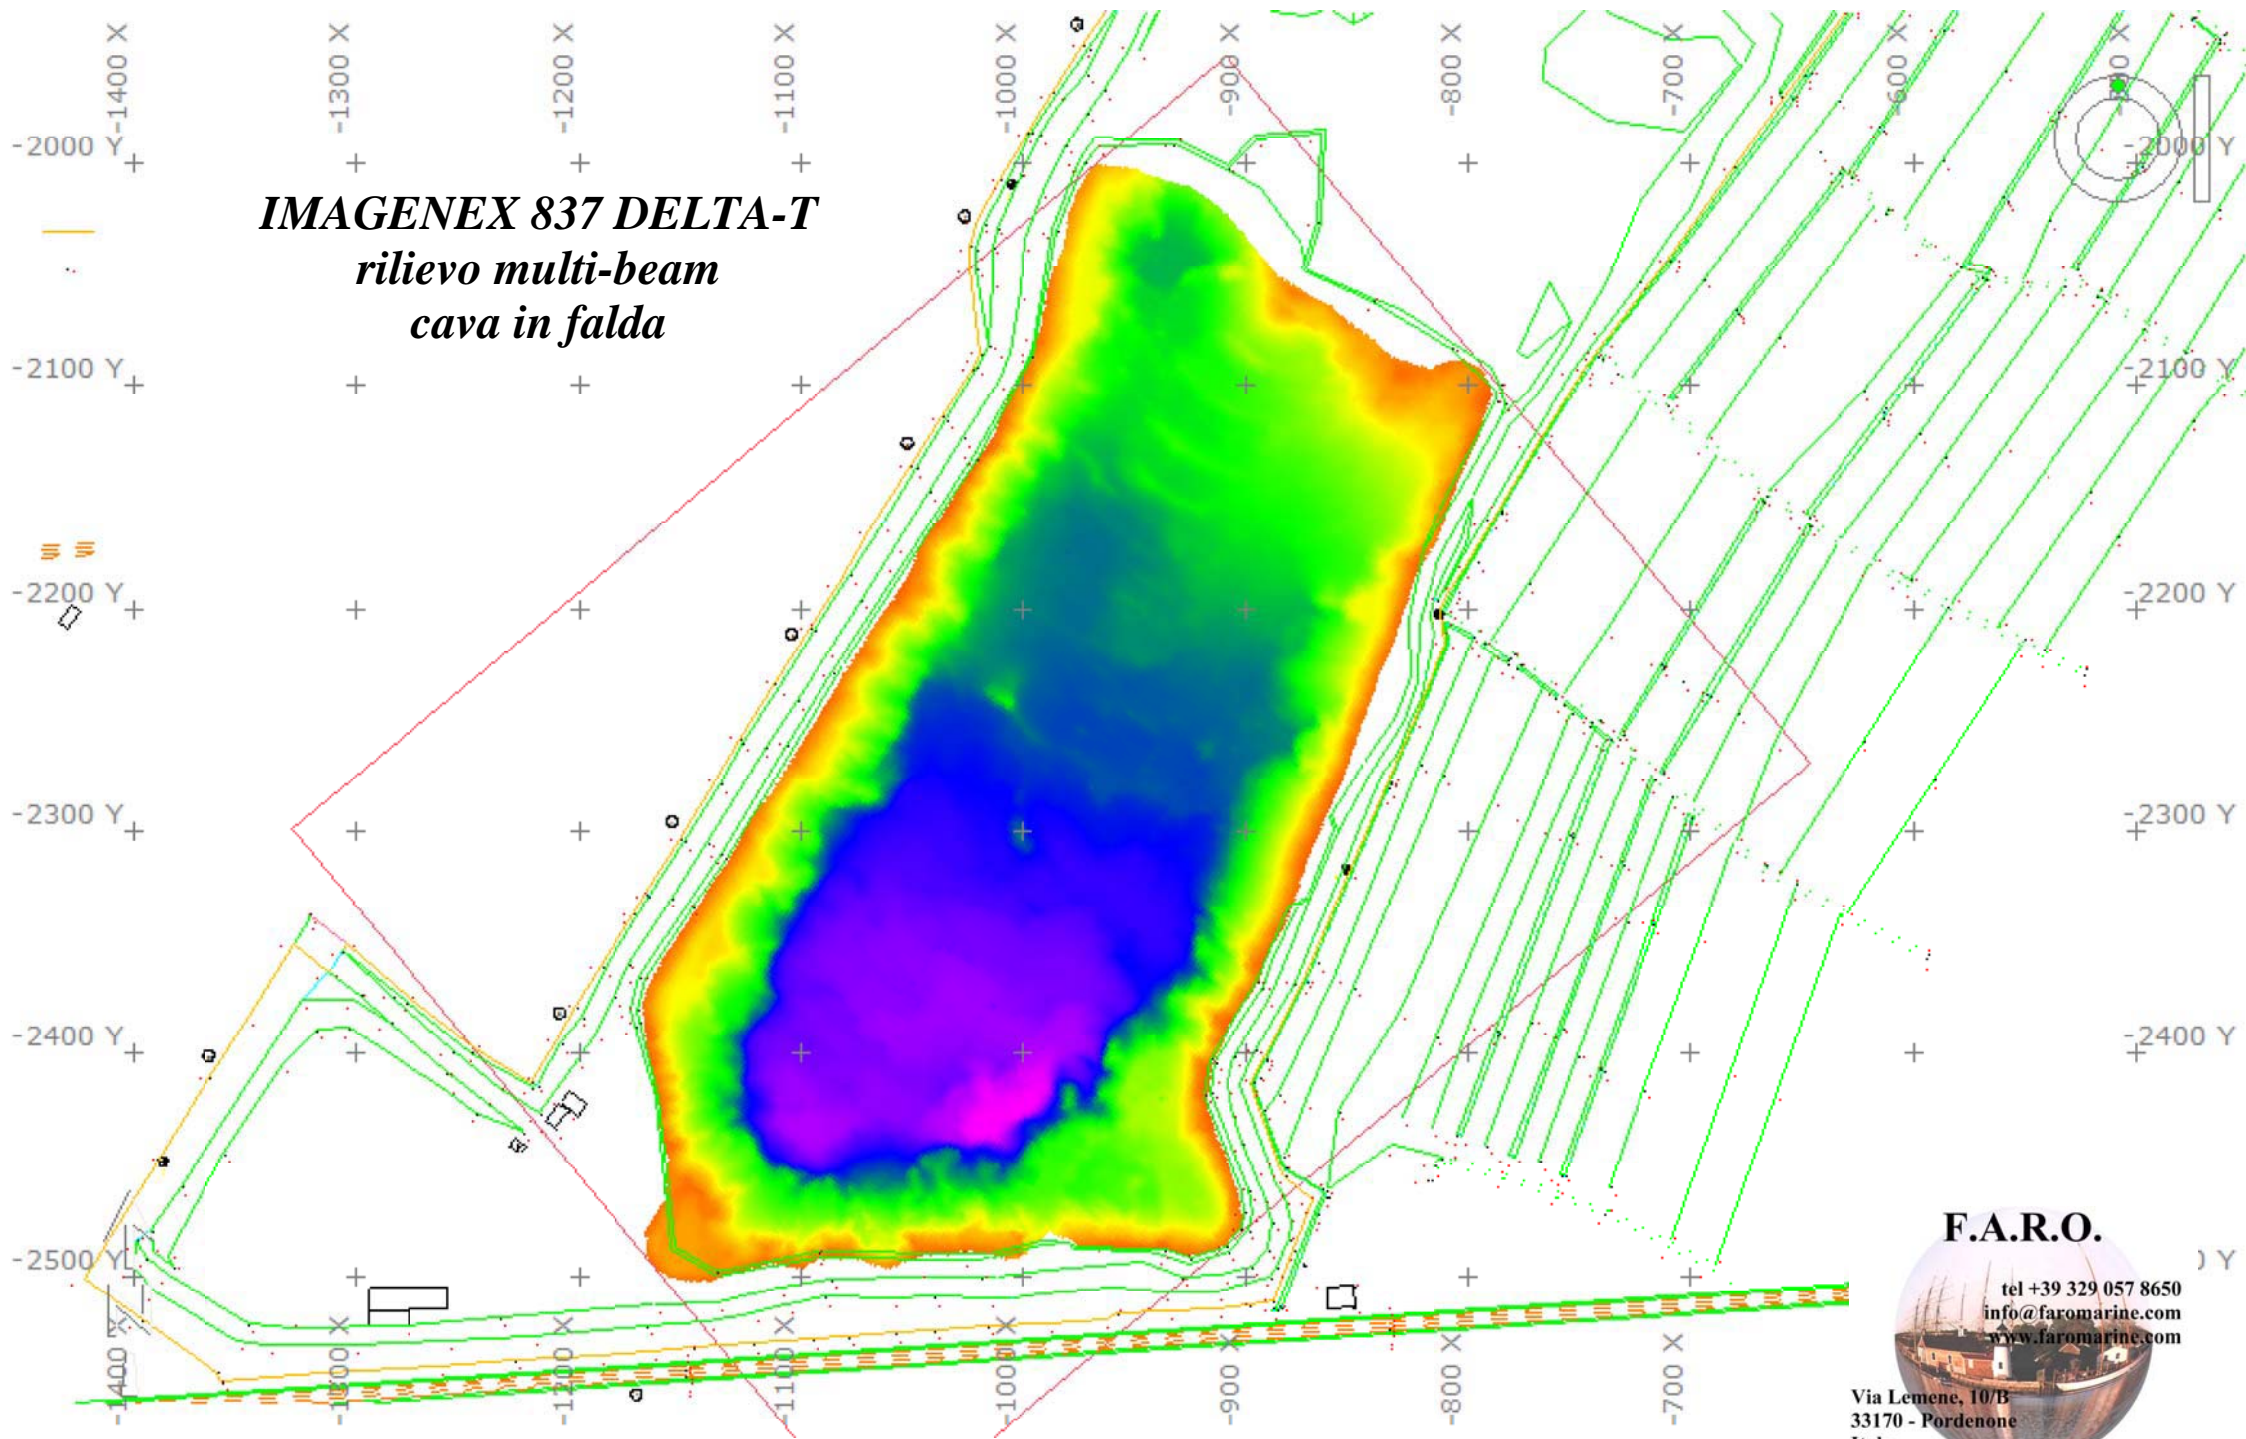

IMAGENEX 837 DELTA-T
rilievo multi-beam
cava in falda

F.A.R.O.

tel +39 329 057 8650
info@faromarine.com
www.faromarine.com

Via Lemene, 10/B
33170 - Pordenone
Italy

F.A.R.O.

tel +39 329 057 8650
info@faromarine.com
www.faromarine.com

Via Lemene, 10/B
33170 - Pordenone
Italy