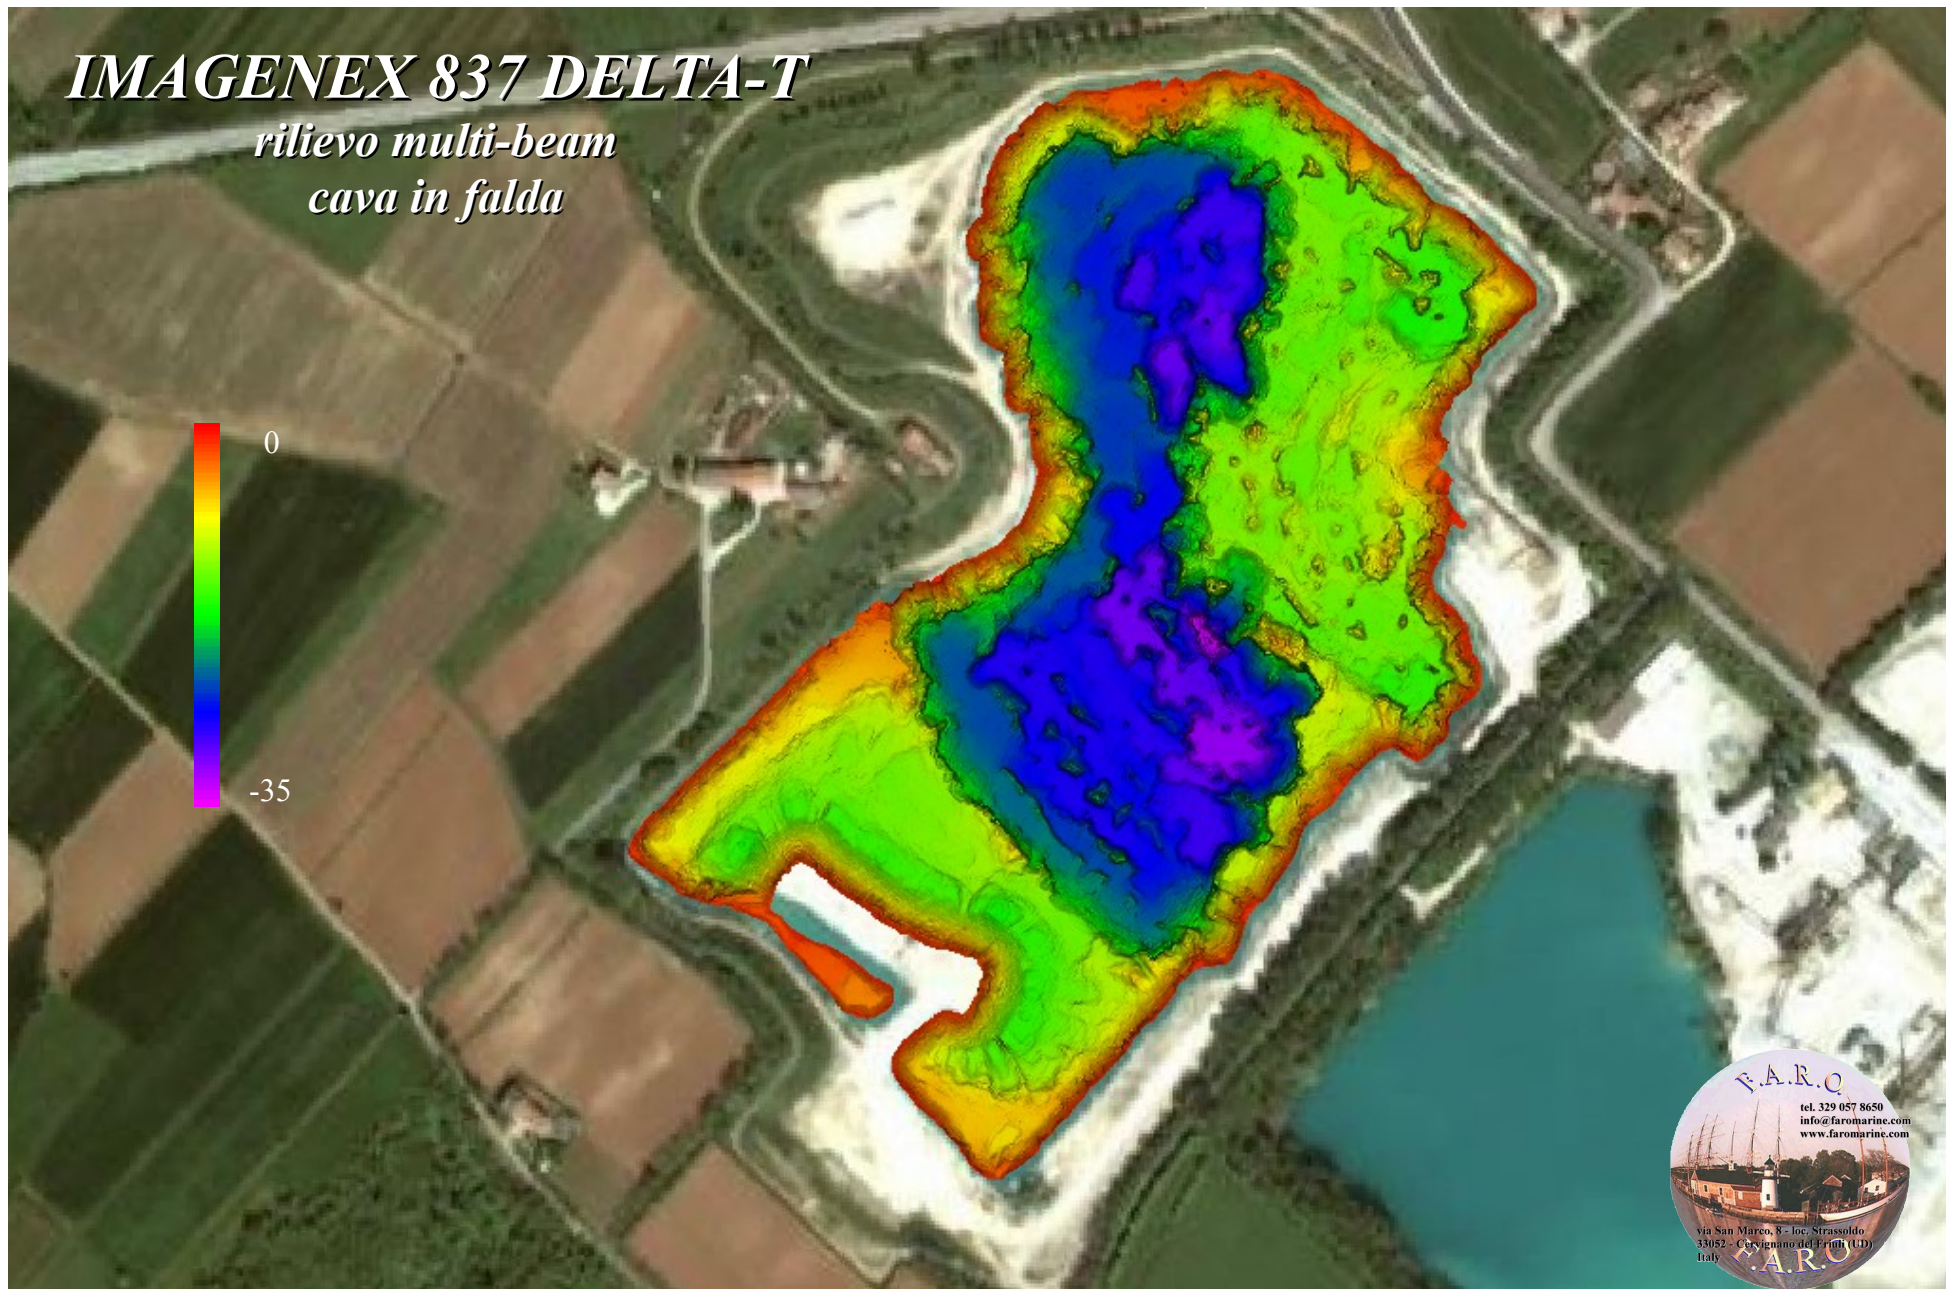

IMAGENEX 837 DELTA-T

*rilievo multi-beam
cava in falda*

F.A.R.O.
tel. 329 057 8650
info@faromarine.com
www.faromarine.com

via San Marco, 8 - loc. Strassoldo
33052 - Cervignano del Friuli (UD)
Italy